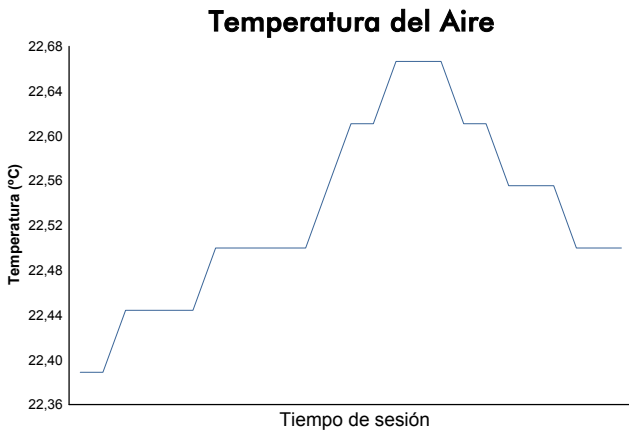

JEREZ
CLIO CUP ESPAÑA
RACE 2

Informe meteorológico

Estado de la pista:

MOJADO