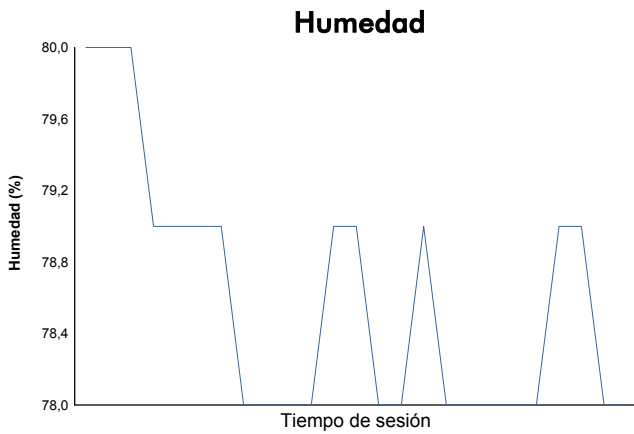

JEREZ
CLIO CUP ESPAÑA
RACE 2

Informe meteorológico

Estado de la pista:

MOJADO