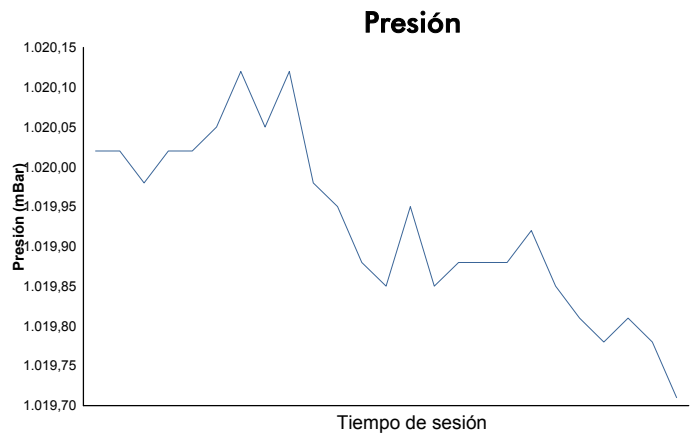

JEREZ
CLIO CUP ESPAÑA
RACE 2

Informe meteorológico

Estado de la pista:

MOJADO