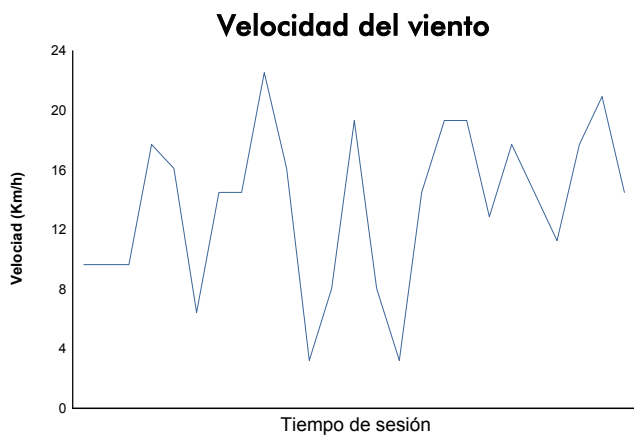

JEREZ
CLIO CUP ESPAÑA
RACE 2

Informe meteorológico

Estado de la pista:

MOJADO