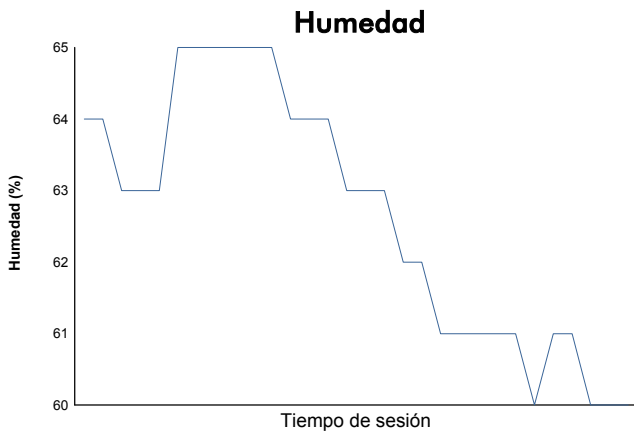

JEREZ
CLIO CUP ESPAÑA
COLLECTIVE TEST 2

Informe meteorológico

Estado de la pista:

SECO