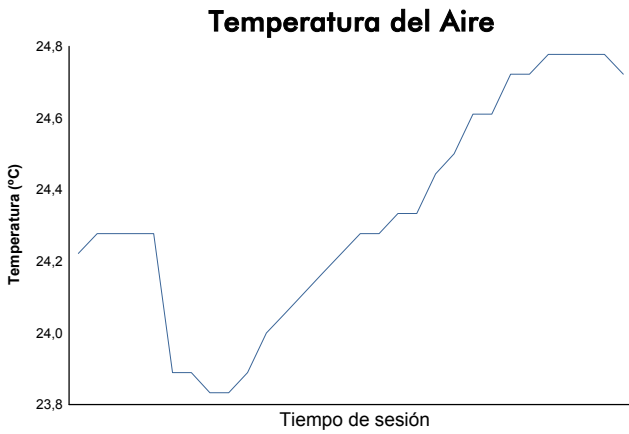

JEREZ
CLIO CUP ESPAÑA
COLLECTIVE TEST 2

Informe meteorológico

Estado de la pista:

SECO