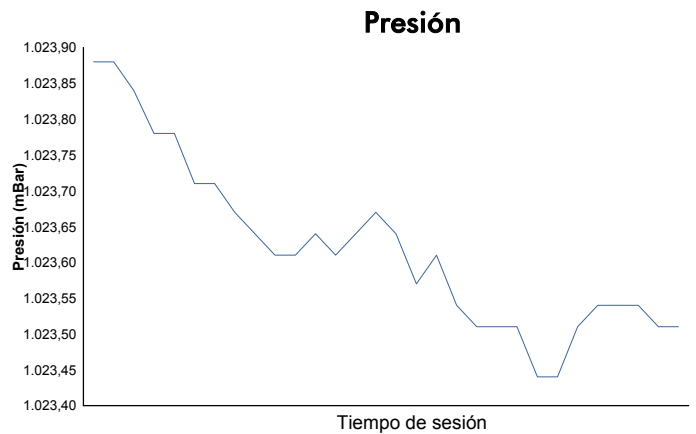

JEREZ
CLIO CUP ESPAÑA
COLLECTIVE TEST 2

Informe meteorológico

Estado de la pista:

SECO