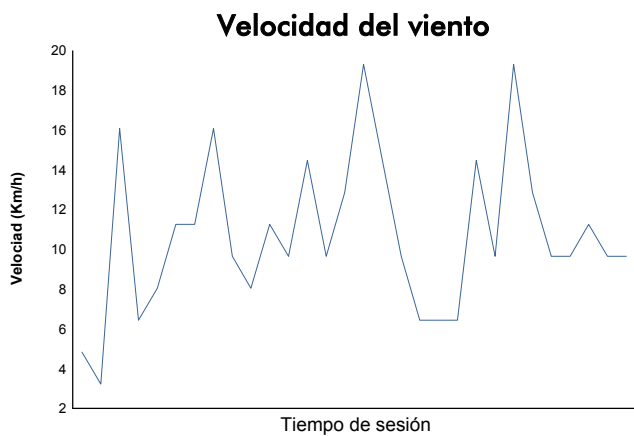

JEREZ
CLIO CUP ESPAÑA
COLLECTIVE TEST 2

Informe meteorológico

Estado de la pista:

SECO